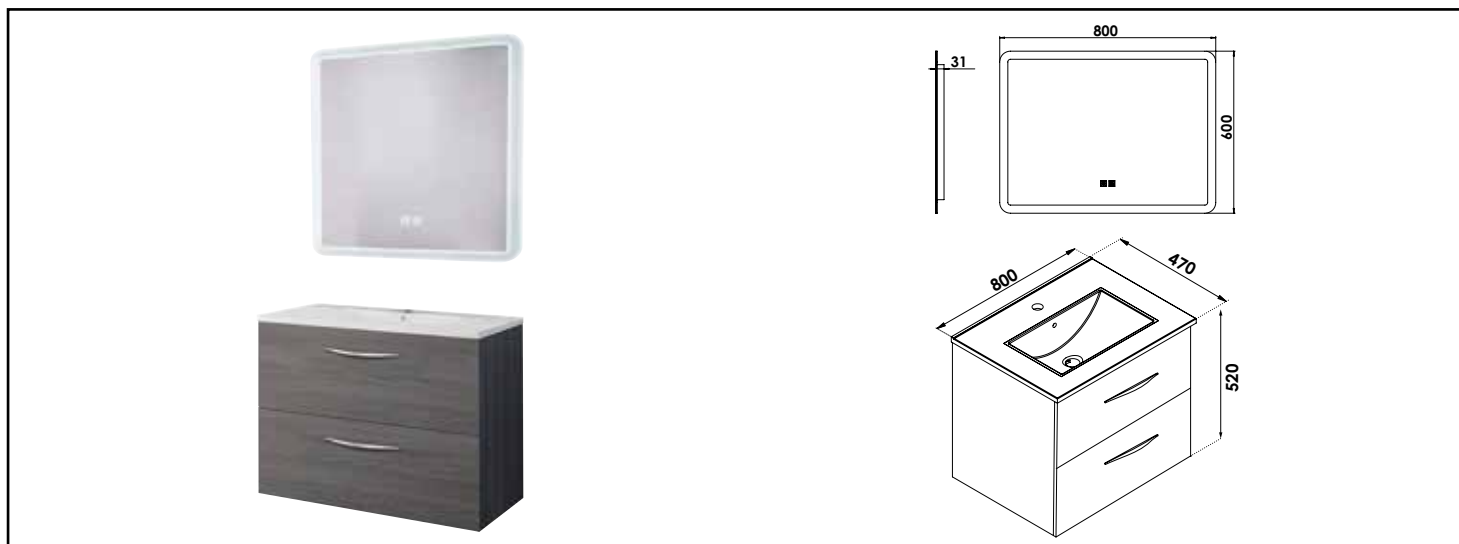

Référence : 402112022

MEUBLE SUSP DUBAÏ AVEC MIROIR LED ATHENES - LARG 80 CM - FINITION : GRIS

DÉCOUVREZ LA NOUVELLE GAMME DE MEUBLES DUBAÏ AVEC UN PLAN VASQUE EN CÉRAMIQUE BLANCHE, ALLIANT CLASSE ET SOBRIÉTÉ. ASSOCIÉ AVEC LE MIROIR ÉCLAIRANT ATHÈNES, DOTÉ D'UN ÉCLAIRAGE AJUSTABLE EN LUMINOSITÉ ET EN COULEUR, AINSI QUE D'UNE FONCTION ANTI-BUÉE INTÉGRÉE.